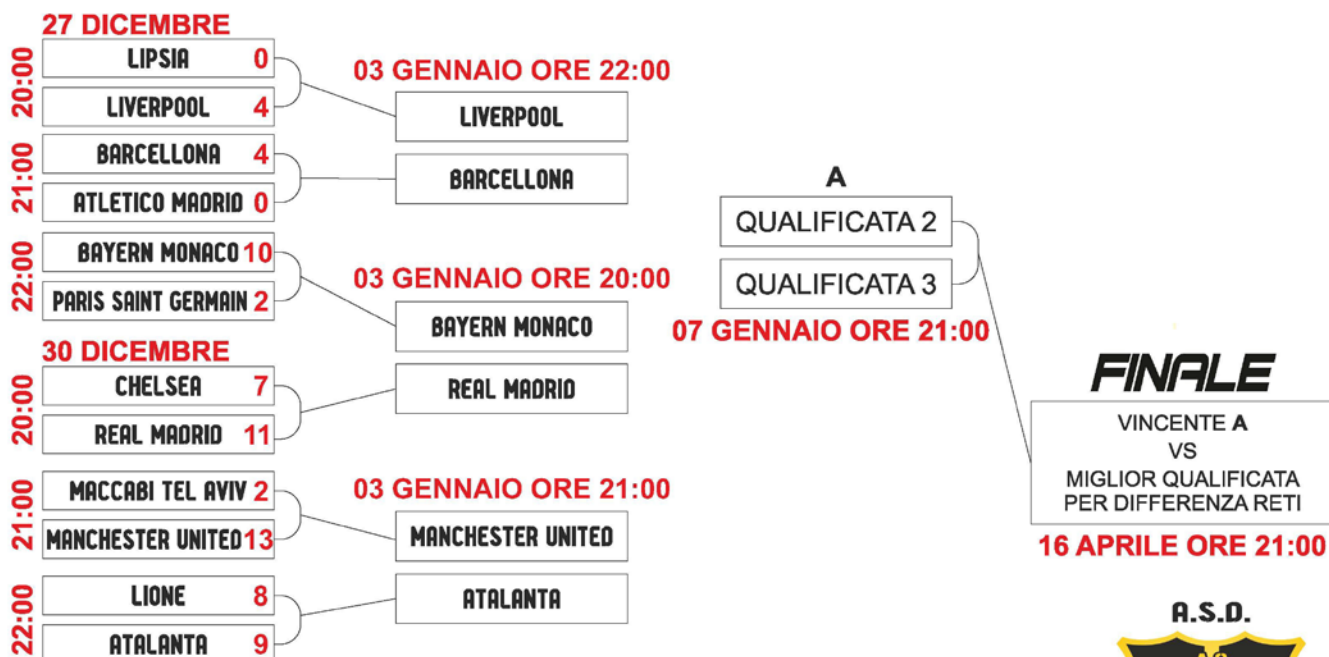

TABELLONE CHRISTMAS CUP

N.B. LE DATE DELLA CHRISTMAS CUP POTRANNO ESSERE SOGGETTE A VARIAZIONE A SECONDA DELLA DISPONIBILITA' DELLA STRUTTURA.

Comunicato n. 1

Risultati ultimo turno

Squadre		Ris.
MANCHESTER	MACCABI TELAVIV	13 - 2
ATALANTA	LIONE	9 - 8
REAL MADRID	CHELSEA	11 - 7
PARIS S. GERMAIN	BAYERN MONACO	2 - 10
LIPSIA	LIVERPOOL	0 - 4
BARCELLONA	ATLETICO MADRID	4 - 0

SQUADRA	RETI FATTE	RETI SUBITE	DIFFERENZA RETI
MANCHESTER UTD	13	2	+11
BAYERN MONACO	10	2	+8
REAL MADRID	11	7	+4
BARCELLONA	4	0	+4
LIVERPOOL	4	0	+4
ATALANTA	9	8	+1

Classifica marcatori

Giocatore	Squadra	Reti
VENDITTI ALESSANDRO	REAL MADRID	7
FAUSTINELLA ANDREA	CHELSEA	5
CECI DIEGO	MANCHESTER UNITED	4
VIRGINI ANTONIO	BAYERN MONACO	4
BERISHA AURON	MANCHESTER UNITED	3
BELLOCCHI G.LUCA	ATALANTA	3
CANTARELLI GABRIELE	LIONE	3
VITELLI ANDREA	LIONE	3